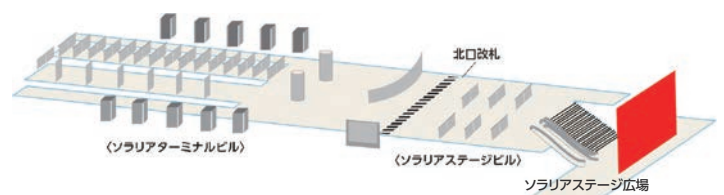

SOLARIA VISION

NISHITETSU MEDIA GUIDE BOOK

[ソラリアビジョン]

SOLARIA DAIGAMEN プレミアム

放映期間

7日間

福岡の待ち合わせスペース「大画面前」として知られるソラリアステージ広場のステージ広場ビジョンが大きくなり、SOLARIA DAIGAMENとして生まれ変わりました。そのSOLARIA DAIGAMENのみの集中放映が可能なプランです。9m×8mの大画面全体を使用したロール放映となります。

放映場所	画面サイズ	秒数	期間	放映料金
天神(福岡)駅北口1F ソラリアステージ広場	H9,000×W8,000mm LEDビジョン3.9mmピッチ	15秒×40回/時	7日間	1,800,000

※表示金額:税抜き(単位=円)

備考

- ○切替日:毎週月曜日
- ○音声:あり
- ○放映時間:8:00~21:00(13時間)
- ○画像解像度:H2,304×W2,048pixel
- ○入稿形式:[動画]MP4(H.264)、WMV(WMV9)
  - ※ビットレート・フレームモード/15Mbps(CBR)
  - ※フレームレート/30fps(CBR)
- [静止画]JPEG(RGB)
  - ※素材数:動画・静止画合わせて4素材入稿可能。
  - ※入稿素材は完全パッケージのみ入稿可能。

- ・最低放映保証時間は、全放映時間の80%となります。
- ・放映期間中であっても業務上の支障、緊急事態宣言発令、その他やむおえない事由が生じた場合は放映を中止する場合があります。この場合、放映中止時間相当分の代替放映で補うことをもって正規放映とさせていただきます。(期間中に放映できない場合は個別に協議させていただきます)
- ・放映証明の書類は、放映証明書になります。放映確認書等は提出いたしません。
- ・競合排除はいたしません。

設置位置

データ
入稿
7営業日前
デザイン
審査