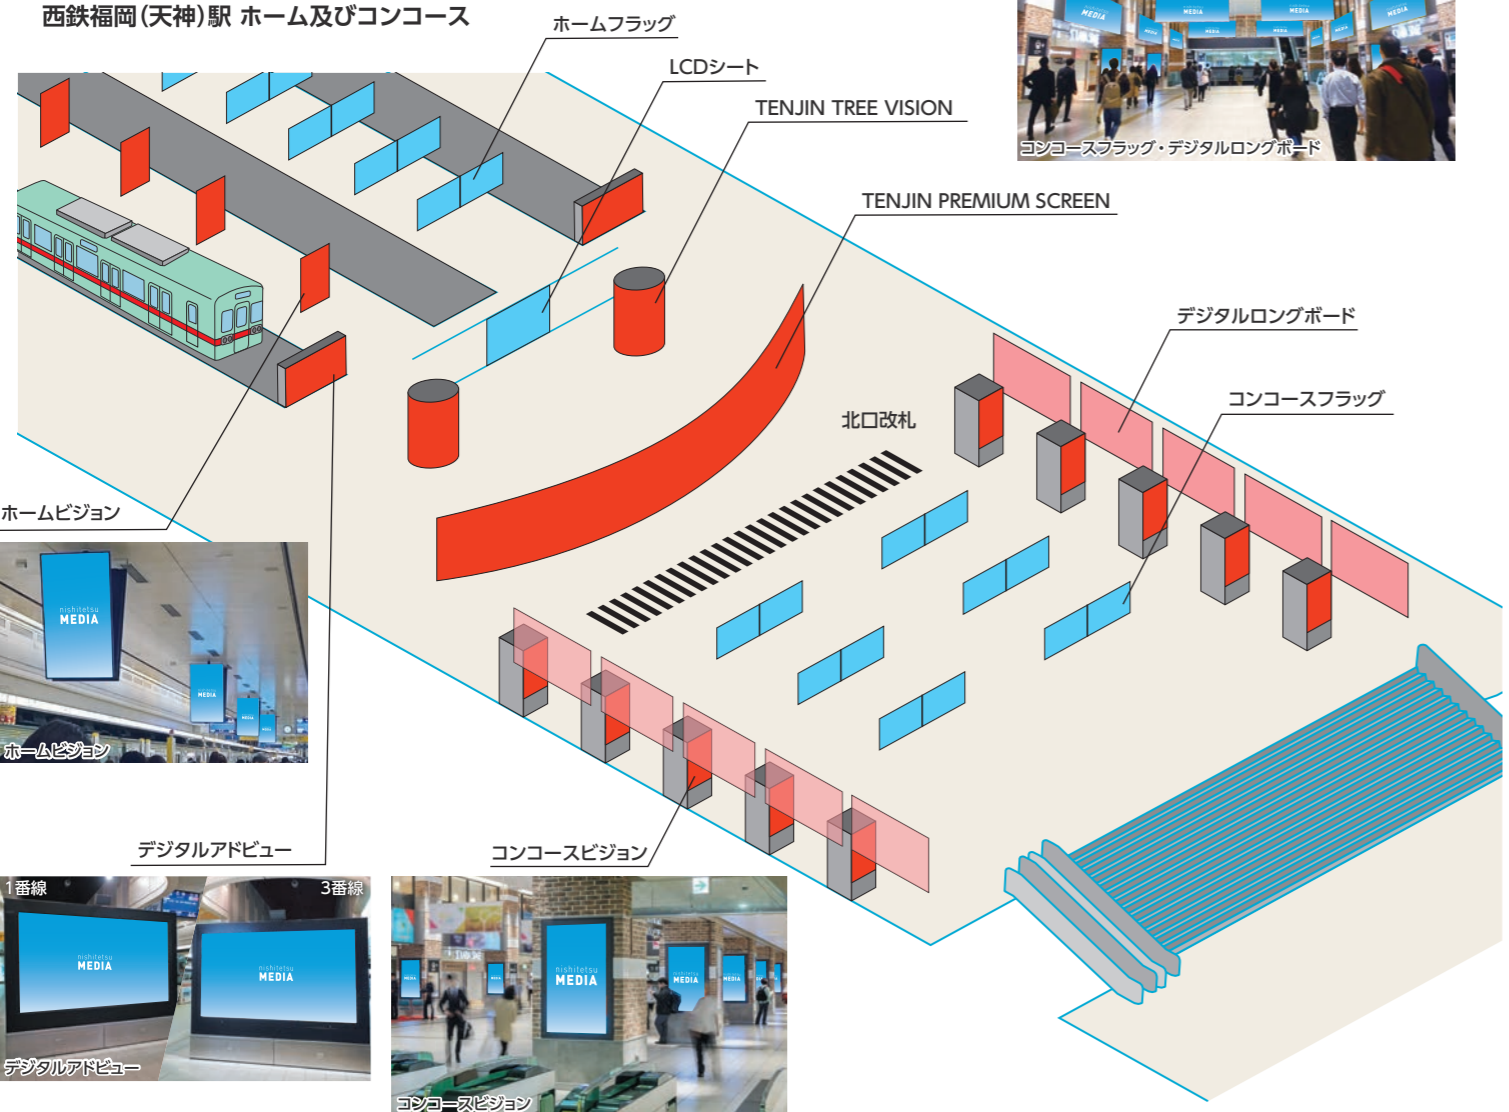

全体イメージ 西鉄福岡(天神)駅 ホーム及びコンコース

- ・右記料金には、各媒体の製作費、加工取付撤去費、オペレーション費を含みます。
- ・LCDシートは、完全データにて掲出の3週間前までに入稿。(カラー出力見本添付)
- ・デジタル媒体のデータ入稿は放映日の7営業日前まで、ポスターの納品は掲出日の1週間前までをお願いします。
- ・掲出にあたり西日本鉄道株のデザイン審査があります。
- ・料金はすべて税別です。

- ■切替日 毎週月曜日
- ■掲出期間 7日間

●ステーションジャック

注目の大型LEDビジョン『TENJIN PREMIUM SCREEN』や『TENJIN TREE VISION』はもちろん、駅の主要メディア全てをジャックする超大型商品で、圧倒的なスケール感と立体感のあるインパクトの高い広告展開ができます。

■広告料金

¥8,200,000

TENJIN PREMIUM SCREEN	H2,048×W14,336mm・4mmピッチLED・音声出力可
TENJIN TREE VISION	H2,400×周囲5,520mm×2本 2.5mmピッチLED
デジタルアドビュー	120インチ液晶マルチディスプレイ×2面・音声出力可
コンコースビジョン	70インチ液晶モニター×16面・1枠 ※ロール放映
コンコースフラッグ	80×24枚
ホームビジョン	75インチ液晶モニター×12面
ホームフラッグ	80×60枚
LCDシート	H1,600×W4,800mm

※構成媒体単体のエントリー受付開始日の前日までにお申込みの場合は、コンコースビジョンを2枠提供いたします。

●ステーションジャック・デジタル01

大型LEDビジョン『TENJIN PREMIUM SCREEN』『TENJIN TREE VISION』や『コンコースビジョン』など、ステーションジャックのスケール感そのままに、デジタルに特化したジャック展開が可能です。

■広告料金

¥6,500,000

TENJIN PREMIUM SCREEN	H2,048×W14,336mm・4mmピッチLED・音声出力可
TENJIN TREE VISION	H2,400×周囲5,520mm×2本・2.5mmピッチLED
デジタルアドビュー	120インチ液晶マルチディスプレイ×2面・音声出力可
ホームビジョン	75インチ液晶モニター×12面
コンコースビジョン	70インチ液晶モニター×16面・1枠 ※ロール放映

●ステーションジャック・デジタル02

福岡(天神)駅北口改札内のデジタル媒体をセットにしました。音声出力も可能な1社ジャック展開で、立体的な空間演出が可能なセットです。

■広告料金

¥4,460,000

TENJIN PREMIUM SCREEN	H2,048×W14,336mm・4mmピッチLED・音声出力可
TENJIN TREE VISION	H2,400×周囲5,520mm×2本・2.5mmピッチLED
デジタルアドビュー	120インチ液晶マルチディスプレイ×2面・音声出力可

●コンコースジャック

外コンコースのデジタルサイネージ媒体『コンコースビジョン』『デジタルロングボード』と『コンコースフラッグ』のセットです。駅利用者のみならず、商業施設利用者等にも訴求できる効果的な展開が可能です。コンコースビジョンとデジタルロングボードは同期放映となります。

■広告料金

¥3,200,000

コンコースビジョン	70インチ液晶モニター×16面・1枠 ※ロール放映
デジタルロングボード	H1,355×W5,290mm液晶マルチ×10ヶ所 ※ロール放映
コンコースフラッグ	80×24枚