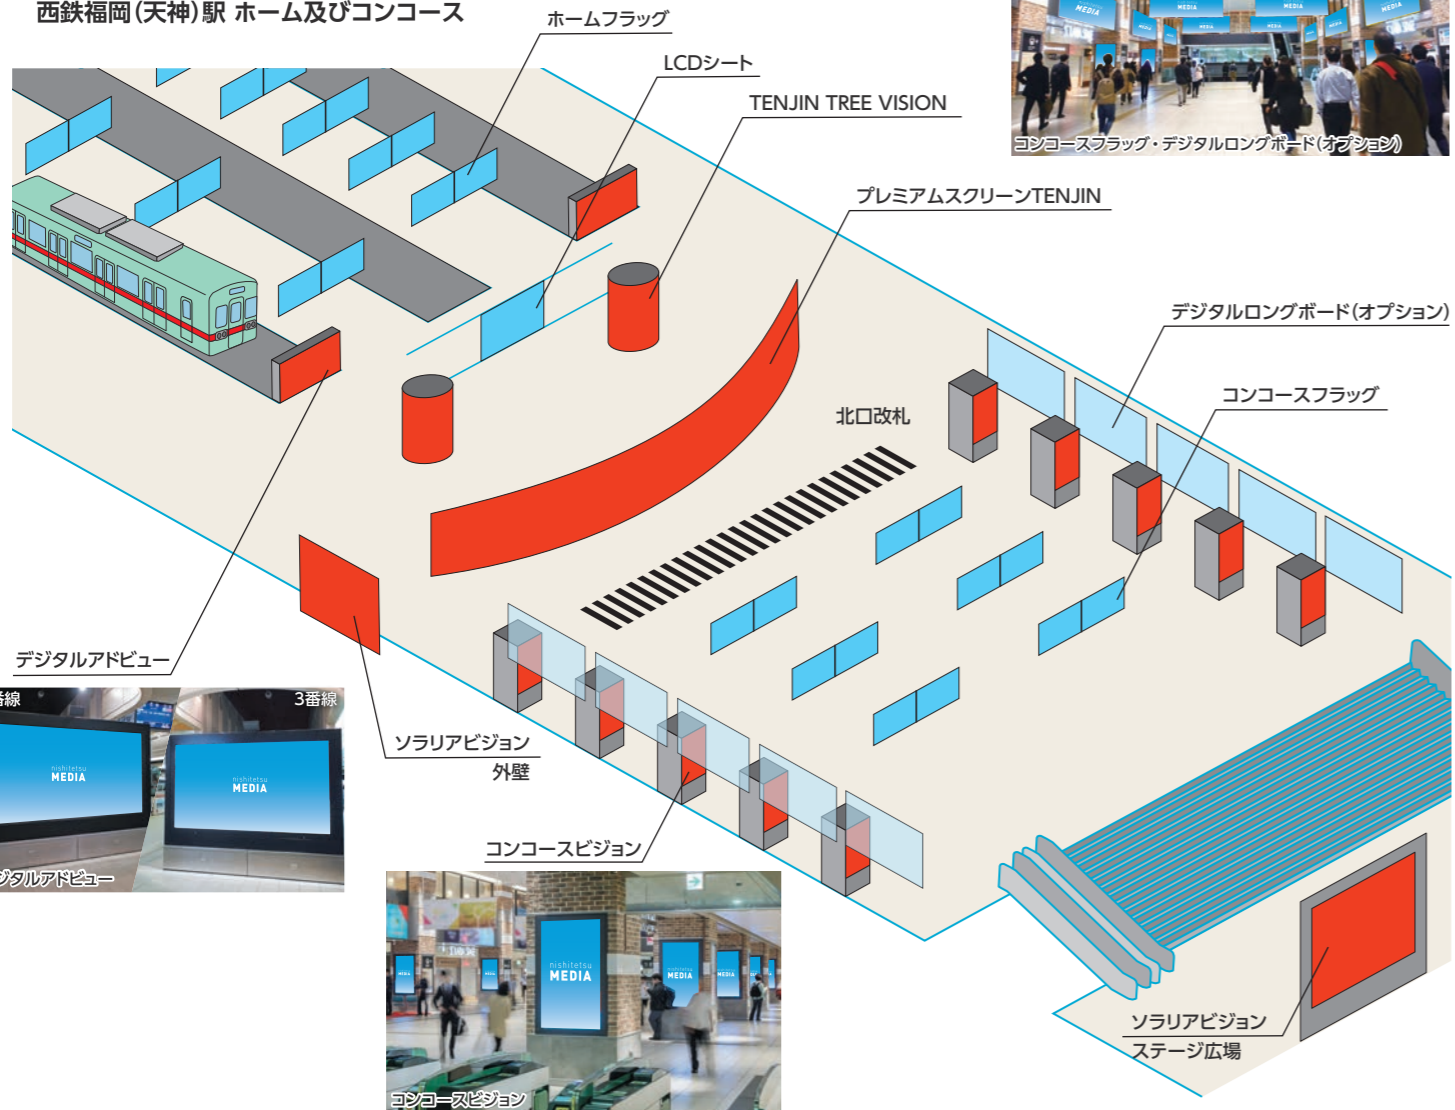

ステーションジャック ラインナップ

天神の中心に位置する福岡(天神)駅で圧倒的な媒体認知率(約96%)*を誇る「ステーションジャック」がさらにパワーアップしました。
*2019年度弊社調べ

■全体イメージ 西鉄福岡(天神)駅 ホーム及びコンコース

- ・オプション媒体として、デジタルロングボード短期(10面)を追加掲出できます。デジタルロングボード短期オプション広告料1,500,000円。
- ・右記料金には、各媒体の製作費、加工取付撤去費、オペレーション費を含みます。
- ・通常期(5・6・8・10・11・1・2月)、繁忙期(4・7・9・12・3月)
- ・LCDシートは、完全データにて掲出の3週間前までに入稿。(カラー出力見本添付)
- ・デジタル媒体のデータは放映日7営業日前まで、ポスターの納品は掲出日の1週間前までをお願いします。
- ・掲出にあたり西日本鉄道株のデザイン審査があります。
- ・決定申込みの為、受付後のキャンセル、期間の変更は不可とさせていただきます。
- ・料金はすべて税別です。

プレミアムスクリーンTENJIN	H2,048×W14,336mm・4mmピッチLED・音声出力可
TENJIN TREE VISION	H2,400×周囲5,520mm×2本 2.5mmピッチLED
デジタルアドビュー	120インチ液晶マルチディスプレイ×2面・音声出力可
コンコースビジョン	70インチ液晶モニター×16面 ※ロール放映
コンコースフラッグ	B0×24枚
ホームフラッグ	B0×96枚
LCDシート	H1,600×W4,800mm
ソラリアメディアセット ※①～④より1つ選択	①ソラリアビジョン15秒CM計672本/4基/7日間 Love FM20秒CM/14本/7日間 ②ソラリアビジョン15秒CM計1,344本/4基/7日間 ③Love FM20秒CM/28本/7日間 ④Love FM60秒生読みパプ×3本 &電話等での出演パプ約3分間×1回/7日間

●ステーションジャック・デジタル01

大型LEDビジョン『プレミアムスクリーンTENJIN』『TENJIN TREE VISION』や『コンコースビジョン』など、ステーションジャックのスケール感そのままに、デジタルに特化したジャック展開が可能です。

■広告料金
 通常期 **¥4,800,000**
 繁忙期 **¥5,250,000**

プレミアムスクリーンTENJIN	H2,048×W14,336mm・4mmピッチLED・音声出力可
TENJIN TREE VISION	H2,400×周囲5,520mm×2本・2.5mmピッチLED
デジタルアドビュー	120インチ液晶マルチディスプレイ×2面・音声出力可
コンコースビジョン	70インチ液晶モニター×16面・液晶 ※ロール放映
ソラリアメディアセット ※①～④より1つ選択	①ソラリアビジョン15秒CM計672本/4基/7日間 Love FM20秒CM/14本/7日間 ②ソラリアビジョン15秒CM計1,344本/4基/7日間 ③Love FM20秒CM/28本/7日間 ④Love FM60秒生読みパプ×3本 &電話等での出演パプ約3分間×1回/7日間

●ステーションジャック・デジタル02

福岡(天神)駅北口改札内のデジタル媒体をセットにしました。音声出力も可能な1社ジャック展開で、立体的な空間演出が可能なセットです。

■広告料金
 通常期 **¥3,900,000**
 繁忙期 **¥4,370,000**

プレミアムスクリーンTENJIN	H2,048×W14,336mm・4mmピッチLED・音声出力可
TENJIN TREE VISION	H2,400×周囲5,520mm×2本・2.5mmピッチLED
デジタルアドビュー	120インチ液晶マルチディスプレイ×2面・音声出力可