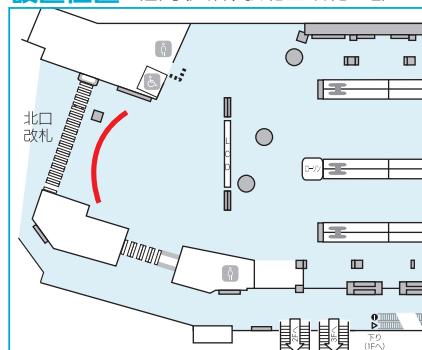

TRAIN

[福岡(天神)駅] ステーションジャック構成媒体

TENJIN PREMIUM SCREEN -TENJINプレミアムスクリーン-

放映期間

7日間

福岡(天神)駅の乗降客の多くが利用する北口改札上部に位置する大型LEDビジョン「TENJIN PREMIUM SCREEN」は、駅メディアの中でも高い視認率を誇る媒体です。

放映場所	画面サイズ	秒数	期間	放映料金
北口改札上部	H2,048×W14,336mm LEDビジョン4mmピッチ	1社 ジャック	7日間	2,500,000

※表示金額:税抜き(単位=円)

設置位置 福岡(天神)駅北口改札上部

備考

- 切替日:毎週月曜日
- 音声:指向性スピーカーによる出力あり(条件付)
- 放映時間:5:00~23:35(18時間35分)
- 画像解像度:H512×W3,584pixel
- 入稿形式:[動画]MP4(H.264)
 - ※ビットレート/10~20Mbps
 - ※フレームレート/30fps
- 静止画]JPEG(RGB)

○放映レイアウトパターン

- ・単位:ピクセル
- ・詳細事項については別途お問合せ下さい。
- ・その他の放映パターンについてはご相談下さい。

【全画面】

3,584×512

【3分割】

910×512 (16:9)	1,764×512	910×512 (16:9)
1,337×512	910×512 (16:9)	1,337×512

【4分割】

896×512	896×512	896×512	896×512
896×504 (16:9)	896×504 (16:9)	896×504 (16:9)	896×504 (16:9)

※16:9の素材で入稿される場合は上下に4ピクセルずつクロが入ります。

ロール放映

放映4週間前からはロール運用での放映が可能です。

放映場所	画面サイズ	秒数	期間	放映料金
北口改札上部	H2,048×W14,336mm LEDビジョン4mmピッチ	15秒	7日間	800,000

・放映料金には、1回のオペレーション費用¥15,000(税別)を含みます。 ※表示金額:税抜き(単位=円)

■1ロール/60秒